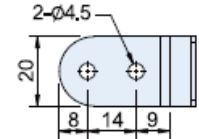

**L11- Acessórios-Contra-apoio angular**

Modelo	Largura	Material
<b>CT-22-3</b>	15 mm	Aço zincado
<b>CS-22-3</b>	15 mm	Aço inox 304

**L11- Acessórios-Contra-apoio angular**

Modelo	Largura	Material
<b>CT-0120-3</b>	20 mm	Aço zincado
<b>CS-0120-3</b>	20 mm	Aço inox 304

**L11- Acessórios-Contra-apoio angular**

Modelo	Largura	Material
<b>CT-0120-4</b>	37.2 mm	Aço zincado
<b>CS-0120-4</b>	37.2 mm	Aço inox 304

**L11- Acessórios-Contra-apoio linear**

Modelo	Largura	Material
<b>CT-0120-6</b>	37 mm	Aço zincado
<b>CS-0120-6</b>	37 mm	Aço inox 304

**L11- Acessórios-Contra-apoio linear**

Modelo	Largura	Material
<b>CT-0412-2</b>	23.5 mm	Aço zincado
<b>CS-111-2</b>	23.5 mm	Aço inox 304