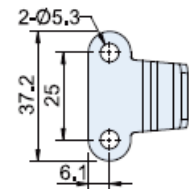

**L11- Acessórios-Contra-apoio angular**

Modelo	Largura	Material
<b>CT-22-3</b>	15 mm	Aço zincado
<b>CS-22-3</b>	15 mm	Aço inox 304

**L11- Acessórios-Contra-apoio angular**

Modelo	Largura	Material
<b>CT-0120-3</b>	20 mm	Aço zincado
<b>CS-0120-3</b>	20 mm	Aço inox 304

**L11- Acessórios-Contra-apoio angular**

Modelo	Largura	Material
<b>CT-0120-4</b>	37.2 mm	Aço zincado
<b>CS-0120-4</b>	37.2 mm	Aço inox 304

**L11- Acessórios-Contra-apoio linear**

Modelo	Largura	Material
<b>CT-0120-6</b>	37 mm	Aço zincado
<b>CS-0120-6</b>	37 mm	Aço inox 304

**L11- Acessórios-Contra-apoio linear**

Modelo	Largura	Material
<b>CT-0412-2</b>	23.5 mm	Aço zincado
<b>CS-111-2</b>	23.5 mm	Aço inox 304