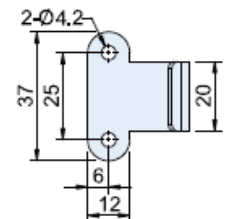

**L11- Acessórios-Contra-apoio angular**

Modelo	Largura	Material
<b>CT-22-3</b>	15 mm	Aço zincado
<b>CS-22-3</b>	15 mm	Aço inox 304

**L11- Acessórios-Contra-apoio angular**

Modelo	Largura	Material
<b>CT-0120-3</b>	20 mm	Aço zincado
<b>CS-0120-3</b>	20 mm	Aço inox 304

**L11- Acessórios-Contra-apoio angular**

Modelo	Largura	Material
<b>CT-0120-4</b>	37.2 mm	Aço zincado
<b>CS-0120-4</b>	37.2 mm	Aço inox 304

**L11- Acessórios-Contra-apoio linear**

Modelo	Largura	Material
<b>CT-0120-6</b>	37 mm	Aço zincado
<b>CS-0120-6</b>	37 mm	Aço inox 304

**L11- Acessórios-Contra-apoio linear**

Modelo	Largura	Material
<b>CT-0412-2</b>	23.5 mm	Aço zincado
<b>CS-111-2</b>	23.5 mm	Aço inox 304