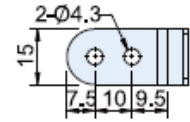

**L11- Acessórios-Contra-apoio angular**

Modelo	Largura	Material
<b>CT-22-3</b>	15 mm	Aço zincado
<b>CS-22-3</b>	15 mm	Aço inox 304

**L11- Acessórios-Contra-apoio angular**

Modelo	Largura	Material
<b>CT-0120-3</b>	20 mm	Aço zincado
<b>CS-0120-3</b>	20 mm	Aço inox 304

**L11- Acessórios-Contra-apoio angular**

Modelo	Largura	Material
<b>CT-0120-4</b>	37.2 mm	Aço zincado
<b>CS-0120-4</b>	37.2 mm	Aço inox 304

**L11- Acessórios-Contra-apoio linear**

Modelo	Largura	Material
<b>CT-0120-6</b>	37 mm	Aço zincado
<b>CS-0120-6</b>	37 mm	Aço inox 304

**L11- Acessórios-Contra-apoio linear**

Modelo	Largura	Material
<b>CT-0412-2</b>	23.5 mm	Aço zincado
<b>CS-111-2</b>	23.5 mm	Aço inox 304