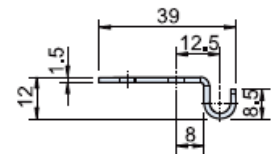

**L11- Acessórios-Contra-apoio angular**

Modelo	Largura	Material
<b>CT-22-3</b>	15 mm	Aço zincado
<b>CS-22-3</b>	15 mm	Aço inox 304

**L11- Acessórios-Contra-apoio angular**

Modelo	Largura	Material
<b>CT-0120-3</b>	20 mm	Aço zincado
<b>CS-0120-3</b>	20 mm	Aço inox 304

**L11- Acessórios-Contra-apoio angular**

Modelo	Largura	Material
<b>CT-0120-4</b>	37.2 mm	Aço zincado
<b>CS-0120-4</b>	37.2 mm	Aço inox 304

**L11- Acessórios-Contra-apoio linear**

Modelo	Largura	Material
<b>CT-0120-6</b>	37 mm	Aço zincado
<b>CS-0120-6</b>	37 mm	Aço inox 304

**L11- Acessórios-Contra-apoio linear**

Modelo	Largura	Material
<b>CT-0412-2</b>	23.5 mm	Aço zincado
<b>CS-111-2</b>	23.5 mm	Aço inox 304