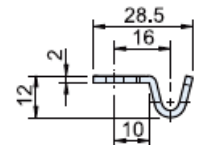

**L11- Acessórios-Contra-apoio angular**

Modelo	Largura	Material
<b>CT-22-3</b>	15 mm	Aço zincado
<b>CS-22-3</b>	15 mm	Aço inox 304

**L11- Acessórios-Contra-apoio angular**

Modelo	Largura	Material
<b>CT-0120-3</b>	20 mm	Aço zincado
<b>CS-0120-3</b>	20 mm	Aço inox 304

**L11- Acessórios-Contra-apoio angular**

Modelo	Largura	Material
<b>CT-0120-4</b>	37.2 mm	Aço zincado
<b>CS-0120-4</b>	37.2 mm	Aço inox 304

**L11- Acessórios-Contra-apoio linear**

Modelo	Largura	Material
<b>CT-0120-6</b>	37 mm	Aço zincado
<b>CS-0120-6</b>	37 mm	Aço inox 304

**L11- Acessórios-Contra-apoio linear**

Modelo	Largura	Material
<b>CT-0412-2</b>	23.5 mm	Aço zincado
<b>CS-111-2</b>	23.5 mm	Aço inox 304