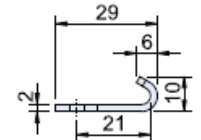

**L11- Acessórios-Contra-apoio angular**

Modelo	Largura	Material
<b>CT-22-3</b>	15 mm	Aço zincado
<b>CS-22-3</b>	15 mm	Aço inox 304

**L11- Acessórios-Contra-apoio angular**

Modelo	Largura	Material
<b>CT-0120-3</b>	20 mm	Aço zincado
<b>CS-0120-3</b>	20 mm	Aço inox 304

**L11- Acessórios-Contra-apoio angular**

Modelo	Largura	Material
<b>CT-0120-4</b>	37.2 mm	Aço zincado
<b>CS-0120-4</b>	37.2 mm	Aço inox 304

**L11- Acessórios-Contra-apoio linear**

Modelo	Largura	Material
<b>CT-0120-6</b>	37 mm	Aço zincado
<b>CS-0120-6</b>	37 mm	Aço inox 304

**L11- Acessórios-Contra-apoio linear**

Modelo	Largura	Material
<b>CT-0412-2</b>	23.5 mm	Aço zincado
<b>CS-111-2</b>	23.5 mm	Aço inox 304