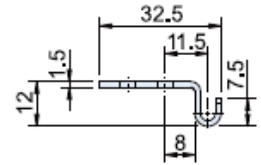

**L11- Acessórios-Contra-apoio angular**

Modelo	Largura	Material
<b>CT-22-3</b>	15 mm	Aço zincado
<b>CS-22-3</b>	15 mm	Aço inox 304

**L11- Acessórios-Contra-apoio angular**

Modelo	Largura	Material
<b>CT-0120-3</b>	20 mm	Aço zincado
<b>CS-0120-3</b>	20 mm	Aço inox 304

**L11- Acessórios-Contra-apoio angular**

Modelo	Largura	Material
<b>CT-0120-4</b>	37.2 mm	Aço zincado
<b>CS-0120-4</b>	37.2 mm	Aço inox 304

**L11- Acessórios-Contra-apoio linear**

Modelo	Largura	Material
<b>CT-0120-6</b>	37 mm	Aço zincado
<b>CS-0120-6</b>	37 mm	Aço inox 304

**L11- Acessórios-Contra-apoio linear**

Modelo	Largura	Material
<b>CT-0412-2</b>	23.5 mm	Aço zincado
<b>CS-111-2</b>	23.5 mm	Aço inox 304