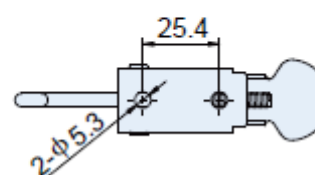

L11 - Fechos c/ gancho de comprimento ajustável

Modelo	Força de retenção	Peso	Material
CT-0710	70 kgf	66.5 g	Aço Zincado

CT-0710

L11 - Fechos c/ gancho de comprimento ajustável

Modelo	Força de retenção	Peso	Material
CT-0720	100 kgf	216 g	Aço Zincado