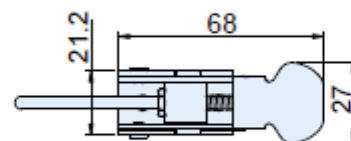

L11 - Fechos c/ gancho de comprimento ajustável

Modelo	Força de retenção	Peso	Material
CT-0710	70 kgf	66.5 g	Aço Zincado

CT-0710

L11 - Fechos c/ gancho de comprimento ajustável

Modelo	Força de retenção	Peso	Material
CT-0720	100 kgf	216 g	Aço Zincado