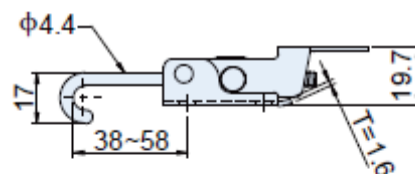

L11 - Fechos c/ gancho de comprimento ajustável

Modelo	Força de retenção	Peso	Material
CT-0710	70 kgf	66.5 g	Aço Zincado

CT-0710

L11 - Fechos c/ gancho de comprimento ajustável

Modelo	Força de retenção	Peso	Material
CT-0720	100 kgf	216 g	Aço Zincado